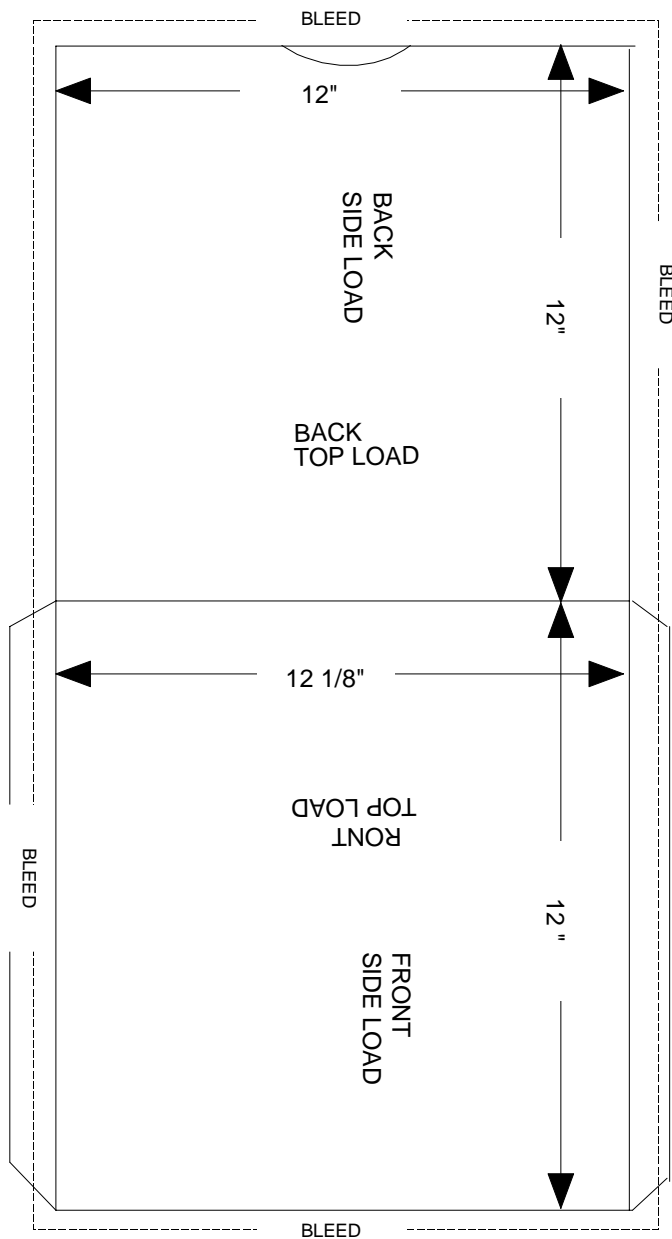

Dorado Press Inc.

717 Arroyo Ave.

San Fernando, CA 91340

818 365-4433

12" Disco Sleeve (European Style)

ALL FORMATS 1/4" BLEED ALL SIDES - 1/4" SAFE AREA

NOT DRAWN TO SCALE